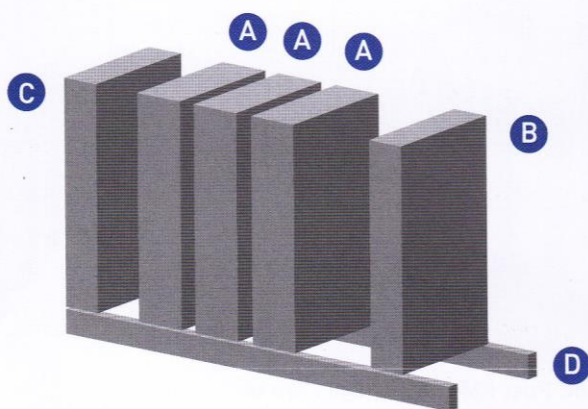

COMPACTUS FILING & STORAGE

ตู้คอมแพคตัส "ลัคกี้" เป็นระบบตู้รางเลื่อนประหยัดพื้นที่ ออกแบบเพื่อเก็บสิ่งของได้เป็นจำนวนมาก และอเนกประสงค์ เช่น เอกสาร อุปกรณ์เครื่องมือต่างๆ มีความแข็งแรง ทนทาน และ รูปแบบสวยงาม ทันสมัย เหมาะสำหรับใช้ในสถานที่ต่างๆ เช่น อาคารสำนักงาน โรงแรม โรงพยาบาล ฯลฯ

COMPACTUS

Mobile storage cabinets series 1

FILING & STORAGE

 BODY COLOR : CREAM (#180)
COLOR MAY NOT BE EXACTLY SHOWN

 RAIL COLOR : FLAT BLACK (#130)
COLOR MAY NOT BE EXACTLY SHOWN

MOBILE STORAGE CABINET

- A B C D** IEM - 100
4800W x 915D x 2006H mm.
- A** IEM - 101
916W x 915D x 1930H mm.
- B** IEM - 102
916W x 457D x 1930H mm.
- C** IEM - 103
916W x 457D x 1930H mm.
- D** IEM - 104
4800W x 25D x 76H mm.

Mobile storage cabinets series 2

Laem Chabang Port Customs Bureau ;
Mobile Storage Cabinets

Thailand Post ; Mobile Storage Cabinets

Mobile storage cabinets series 2

MOBILE SERIES 2	SIZE (W x D x H) mm.	ISOMETRIC
IEM - 200	4800 x 2136 x 2370	
IEM - 201	800 x 2136 x 2340	
IEM - 202	422 x 2136 x 2340	
IEM - 203	422 x 2136 x 2340	
IEM - 204	4800 x 168 x 25	
IEM - 300	4800 x 3136 x 2370	
IEM - 301	800 x 3136 x 2340	
IEM - 302	422 x 3136 x 2340	
IEM - 303	422 x 3136 x 2340	
IEM - 204	4800 x 168 x 25	
IEM - 400	4800 x 4181 x 2370	
IEM - 401	800 x 4181 x 2340	
IEM - 402	422 x 4181 x 2340	
IEM - 403	422 x 4181 x 2340	
IEM - 204	4800 x 168 x 25	
IEM - 500	4800 x 5181 x 2370	
IEM - 501	800 x 5181 x 2340	
IEM - 502	422 x 5181 x 2340	
IEM - 503	422 x 5181 x 2340	
IEM - 204	4800 x 168 x 25	
IEM - 600	4800 x 6181 x 2370	
IEM - 601	800 x 6181 x 2340	
IEM - 602	422 x 6181 x 2340	
IEM - 603	422 x 6181 x 2340	
IEM - 204	4800 x 168 x 25	