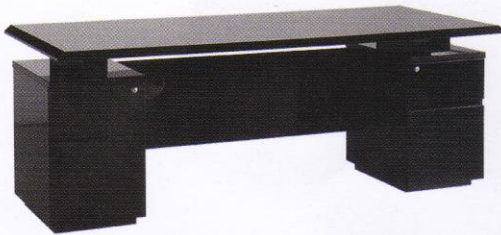

EXECUTIVE DESK

DESK & TABLE

โต๊ะทำงานสำหรับผู้บริหาร ออกแบบให้มีความสง่างาม ภูมิฐาน พร้อมกับฟังก์ชันการใช้งานที่หลากหลาย สะท้อนถึงคุณลักษณะของผู้นำ ที่ผสมผสานบุคลิกที่โดดเด่น และมีความสามารถเข้ากันอย่างลงตัว

Executive desks are specially designed with elegance and a wide range of applications which reflect the outstanding personality of executives.

DESKS

Executive Desk

TYPE A

- EXT A - 90180 1800W x 900D x 750H mm.
- EXT A - 90200 2000W x 900D x 750H mm.
- EXT A - 90240 2400W x 900D x 750H mm.

TYPE B

- EXT B - 90180 2250W x 900D x 750H mm.
- EXT B - 90200 2450W x 900D x 750H mm.
- EXT B - 90240 2850W x 900D x 750H mm.

TYPE C

- EXT C - 90180 2250W x 900D x 750H mm.
- EXT C - 90200 2450W x 900D x 750H mm.
- EXT C - 90240 2850W x 900D x 750H mm.

TYPE D

- EXT D - 90180 1800W x 1500D x 750H mm.
- EXT D - 90200 2000W x 1500D x 750H mm.
- EXT D - 90240 2400W x 1500D x 750H mm.

TYPE E

- EXT E - 90180 1800W x 1800D x 750H mm.
- EXT E - 90200 2000W x 1800D x 750H mm.
- EXT E - 90240 2400W x 1800D x 750H mm.