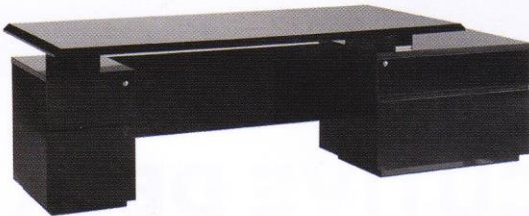

EXECUTIVE DESK

DESK & TABLE

โต๊ะทำงานสำหรับผู้บริหาร ออกแบบให้มีความสง่างาม ภูมิฐาน พร้อมกับฟังก์ชันการใช้งานที่หลากหลาย สะท้อนถึงคุณลักษณะของผู้นำ ที่ผสมผสานบุคลิกที่โดดเด่น และมีความสามารถเข้ากันอย่างลงตัว

Executive desks are specially designed with elegance and a wide range of applications which reflect the outstanding personality of executives.

DESKS

Executive Desk

TYPE A

- EXT A - 90180 1800W x 900D x 750H mm.
- EXT A - 90200 2000W x 900D x 750H mm.
- EXT A - 90240 2400W x 900D x 750H mm.

TYPE B

- EXT B - 90180 2250W x 900D x 750H mm.
- EXT B - 90200 2450W x 900D x 750H mm.
- EXT B - 90240 2850W x 900D x 750H mm.

TYPE C

- EXT C - 90180 2250W x 900D x 750H mm.
- EXT C - 90200 2450W x 900D x 750H mm.
- EXT C - 90240 2850W x 900D x 750H mm.

TYPE D

- EXT D - 90180 1800W x 1500D x 750H mm.
- EXT D - 90200 2000W x 1500D x 750H mm.
- EXT D - 90240 2400W x 1500D x 750H mm.

TYPE E

- EXT E - 90180 1800W x 1800D x 750H mm.
- EXT E - 90200 2000W x 1800D x 750H mm.
- EXT E - 90240 2400W x 1800D x 750H mm.